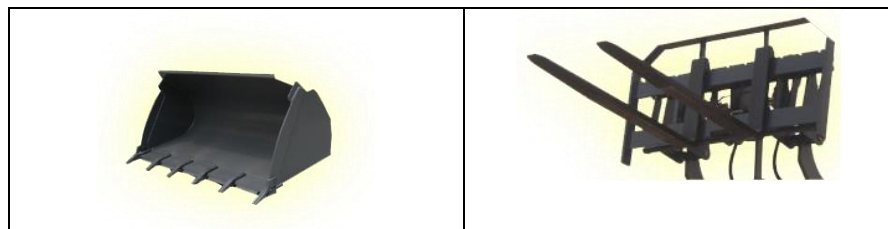

⇒ mit Standardschaufel, Palettengabel Aufpreis 950 €

1.0 Motor:

- (1) Modell: EURO 5 nach Wahl Kubota/Yanmar/Chin
- (2) Motor Typ: 4 Zylinder - Wassergekühlter Reihendieselmotor mit 40 bis zu 80PS
- (3) Nenndrehzahl: 2200 r/min
- (4) Drehmoment: **116 Nm -198 Nm** [@ 1800 r/min]

2.0 Schaufel:

- (1) Schaufelinhalt: 0.6 m³ mit Hubkraft **1.300 kg**
- (2) Schaufelbreite: 1700 mm (3) Schaufeltyp: Standardschaufel mit abnehmbaren Zähnen

3.0 Maße:

- (1) Komplettlänge (Schaufel am Boden): 5200 mm
- (2) Gesamthöhe: 2700 mm (3) Schütthöhe: 2600 mm
- (4) Hubhöhe: 3000 mm
- (5) Gesamtbreite: 1700 mm, Gesamtgewicht 4700 kg
- (6) Min. Bodenfreiheit: **260 mm**

4.0 Lenkung & Fahrwerk:

- (1) Lenkung: Knicklenkung mit hydraulischer Servounterstützung
- (2) Getriebe: 2 - Stufen - Drehmomentwandler
- (3) Antrieb: 4x4 Allrad hydrostatisch
- (4) Höchstgeschwindigkeit: 23 km/h

5.0 Bremssystem

- (1) Hauptbremse: hydraulische Trommelbremse (an jedem Rad)
- (2) Parkbremse: Scheibenbremse manuell

6.0 Reifen:

- (1) 29.5/70-15 (Breitreifen mit Ackerschlepperprofil)

7.0 Ausstattung:

- (1) Joysticksteuerung (Kreuzhebel)
- (2) Kabine mit Heizung und Lüftung
- (3) 3 Steuerkreise, 4. Optional
- (4) Werkzeug-Schnellwechsler
- (5) 2-Stufen Wandlergetriebe
- (6) Arbeitsscheinwerfer
- (7) Rückfahrkamera mit Display in der Kabine
- (8) Komfortsitz, auf Gewicht einstellbar
- (9) E4 – Beleuchtungsanlage
- (10) Deutsche Betriebserlaubnis inklusive
- (11) Schalter f. Wechsel Vorwärts/Rückwärts - Schnell/Langsam optional auf Joystick möglich

www.Ferrum-Maschinen.de